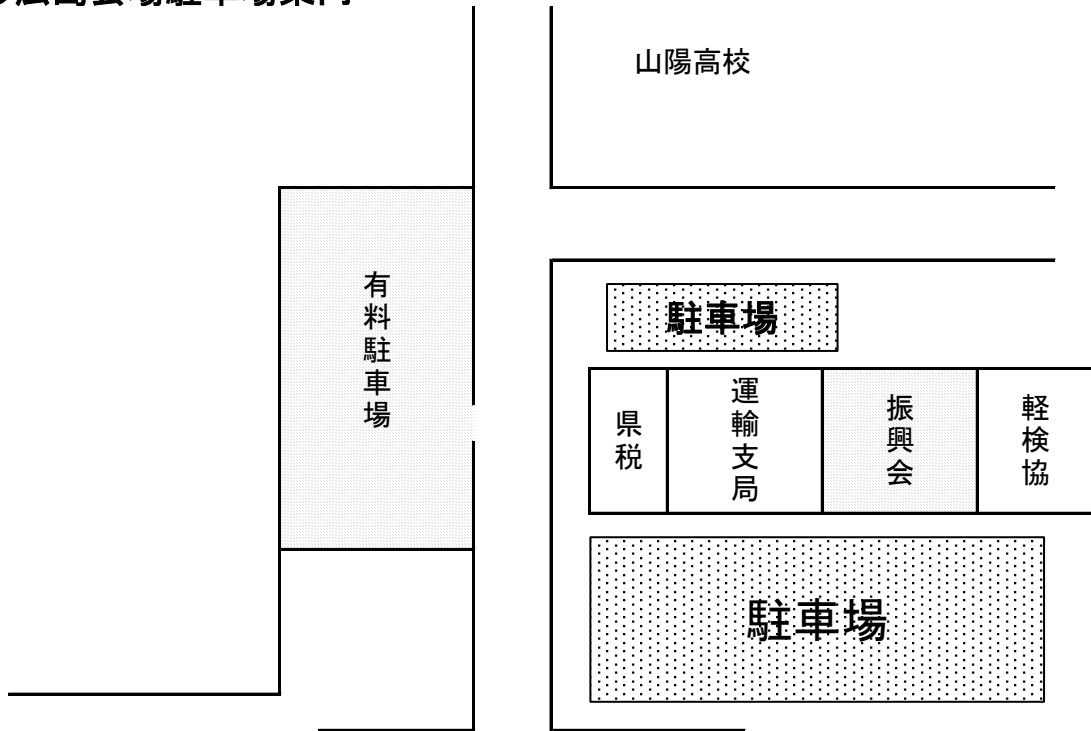

平成28年度 整備主任者(法令)研修会日程表

広島会場(研修日数14日:回数18回)

研修日	受付時間 研修時間		地区	研 修 会 場	
	9:00 ~ 12:00	13:00 ~ 16:00			
1 7月22日 (金)	9:00 ~ 12:00	13:00 ~ 16:00	広島	整備振興会大研修室 午前・午後各1回	
	9:30 ~ 12:00	13:30 ~ 16:00			
2 7月25日 (月)	※午前中は検査員研修		呉	ビューポート くれホテル 午後1回 ※午前中は検査員研修	
	13:00 ~ 13:30	13:30 ~ 16:00			
3 7月28日 (木)	※午前中は検査員研修		呉	ビューポート くれホテル 午後1回 ※午前中は検査員研修	
	13:00 ~ 13:30	13:30 ~ 16:00			
4 7月29日 (金)	※午前中は検査員研修		広島	整備振興会大研修室 午後1回 ※午前中は検査員研修	
	13:00 ~ 13:30	13:30 ~ 16:00			
5 8月18日 (木)	9:00 ~ 12:00	13:00 ~ 16:00	広島	整備振興会大研修室 午前・午後各1回	
	9:30 ~ 12:00	13:30 ~ 16:00			
6 8月19日 (金)	9:00 ~ 12:00	13:00 ~ 16:00	広島	整備振興会大研修室 午前・午後各1回	
	9:30 ~ 12:00	13:30 ~ 16:00			
7 8月22日 (月)	※午前中は検査員研修		広島	整備振興会大研修室 午後1回 ※午前中は検査員研修	
	13:00 ~ 13:30	13:30 ~ 16:00			
8 8月23日 (火)	9:00 ~ 12:00	13:00 ~ 16:00	広島	整備振興会大研修室 午前・午後各1回	
	9:30 ~ 12:00	13:30 ~ 16:00			
9 8月29日 (月)	※午前中は検査員研修		広島	整備振興会大研修室 午後1回 ※午前中は検査員研修	
	13:00 ~ 13:30	13:30 ~ 16:00			
10 9月9日 (金)	※午前中は検査員研修		三次	みよしまちづくりセンター 午後1回 ※午前中は検査員研修	
	13:00 ~ 13:30	13:30 ~ 16:00			
11 9月16日 (金)	※午前中は検査員研修		東広島	広島大学教育学研究科K棟1階102講義室 午後1回 ※午前中は検査員研修	
	13:00 ~ 13:30	13:30 ~ 16:00			
12 9月21日 (水)	※午前中は検査員研修		東広島	広島大学教育学研究科K棟1階102講義室 午後1回 ※午前中は検査員研修	
	13:00 ~ 13:30	13:30 ~ 16:00			
13 9月27日 (火)	9:00 ~ 12:00	※午後は検査員研修		三次	みよしまちづくりセンター 午前1回 ※午後は検査員研修
	9:30 ~ 12:00				
14 11月15日 (火)	9:00 ~ 12:00	※午後は検査員研修		広島	整備振興会大会議室 午前1回 ※午後は検査員研修
	9:30 ~ 12:00				

法令研修駐車場案内図

●広島会場駐車場案内

至 マリーナホップ

※商工組合駐車場をご利用の場合、有料となりますのでご了承下さい。

●福山会場駐車場案内

●呉会場

ビューポートくれホテル

呉市中通1-1-2 TEL 0823-20-0660