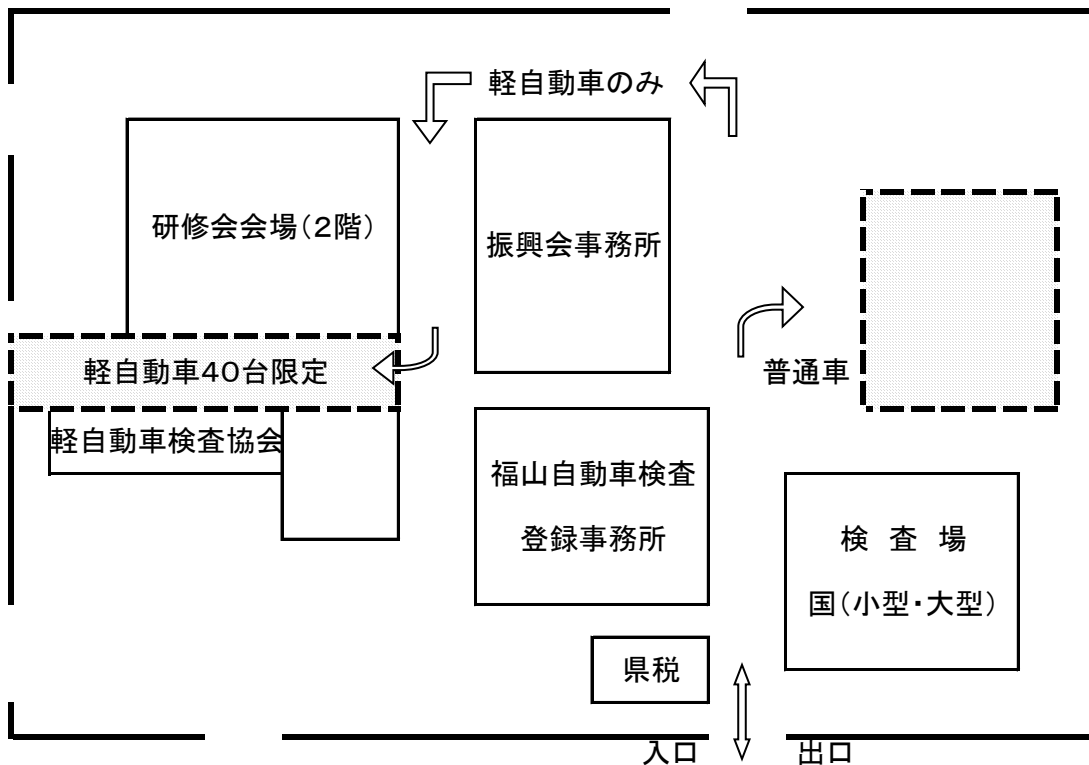

法令研修駐車場案内図

●広島会場駐車場案内

至 マリーナホップ

※商工組合駐車場をご利用の場合、有料となりますのでご了承下さい。

●福山会場駐車場案内

●呉会場

ビューポートくれホテル

呉市中通1-1-2 TEL 0823-20-0660